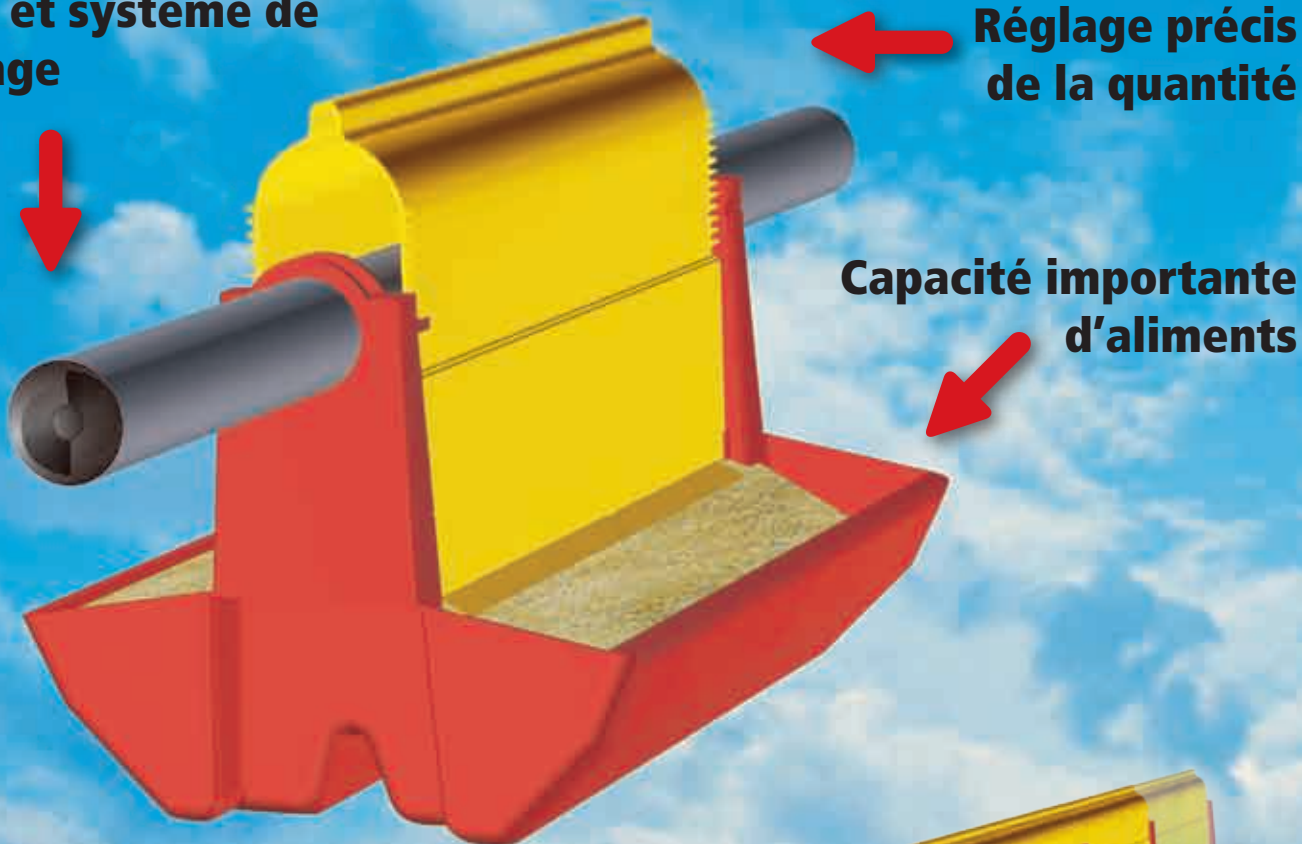

MANGEOIRE **CABI-PAG**[®]

LA QUANTITÉ RATIONNÉE

NOUVEAU

MODÈLE BREVETÉ

**Rapidité de remplissage
avec vis Ø 60 de distribution
au sol et système de
relevage**

CABI-PAG[®]

**La première mangeoire
modulaire linéaire**